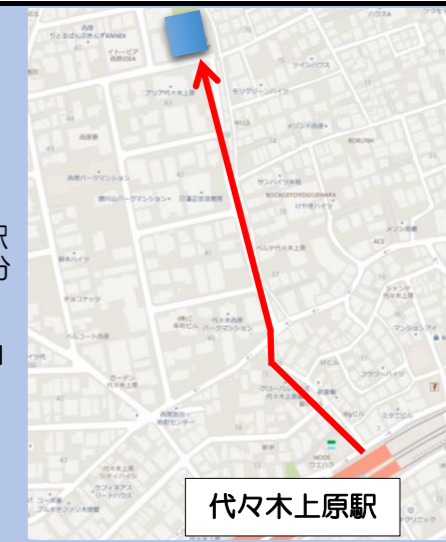

説明会会場案内図

小田急線
「代々木上原」駅
徒歩7分
「西原りとりぱんぷきんず」

施設に関するお問い合わせ
社会福祉法人 清香会 開発推進部
（大塚りとりぱんぷきんず内）鈴木
TEL：03-5928-0837
E-mail ryoko.suzuki@seikoukai.or.jp

清香会HP
QRコード

入園申込みに関するお問い合わせ
渋谷区役所子ども家庭部
保育課 入園相談係
TEL：03-3463-2492
HP <https://www.city.shibuya.tokyo.jp/>