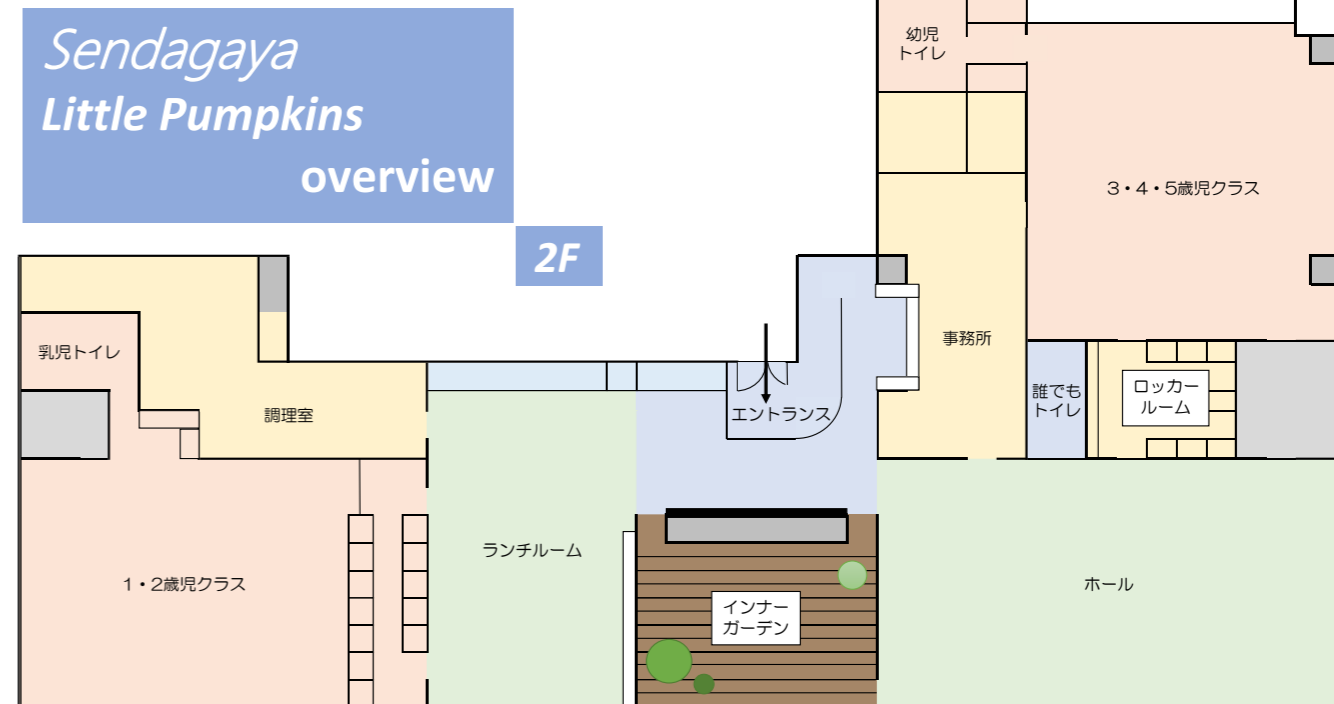

### 【施設概要】

設置・運営 社会福祉法人 清香会

所在地 渋谷区千駄ヶ谷5-27-5 2F

施設種別 認可保育所

定員	1歳児		2歳児		合計
	8名	10名	15名	15名	
定員	3歳児	4歳児	5歳児		合計
	15名	15名	15名	15名	

受入月齢 1歳児～就学前まで

開園時間 7:30～20:30

延長保育時間 18:30～20:30

休園日 日曜・祝日・年末年始

敷地面積 4,138.56㎡

延床面積 500.3㎡

園庭 なし

代替遊技場 千鳩児童遊園地（318㎡）