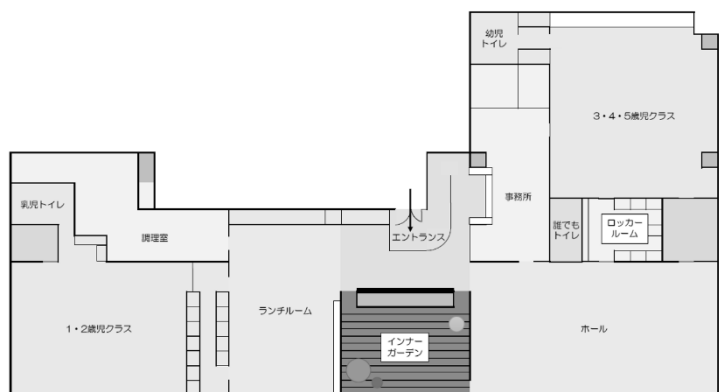

# 入園希望者説明会

11月9日(土) 9:45~ 受付開始  
10:00~ 説明会

お電話にてお申込みください

**TEL : 03-6380-6990**

<u>保育定数</u>	63名
<u>施設種別</u>	認可保育所
<u>開園時間</u>	7:30~20:30 (延長保育 18:31~20:30)
<u>開所日</u>	月曜日から土曜日 (祝日および年末年始を除く)