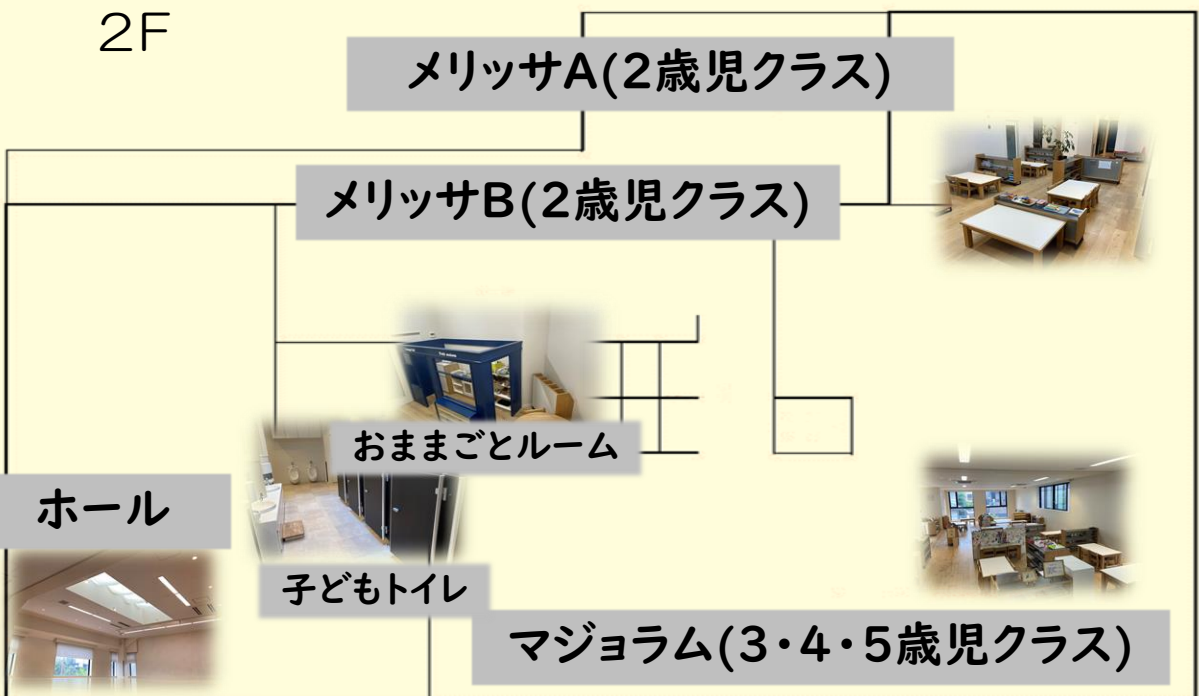

西原りとるぱんぷきんず園見学対応資料

★園のご紹介。まずはこちらを[クリック](#)→

★施設内の紹介をYouTubeにて配信しています。お部屋の写真を[クリック](#)してご覧ください。

★保育内容や行事・園からのお願いについてはこちら→

★よくあるQ&A→

★別途ご質問がある方はこちらのGoogleアンケートよりご連絡ください→