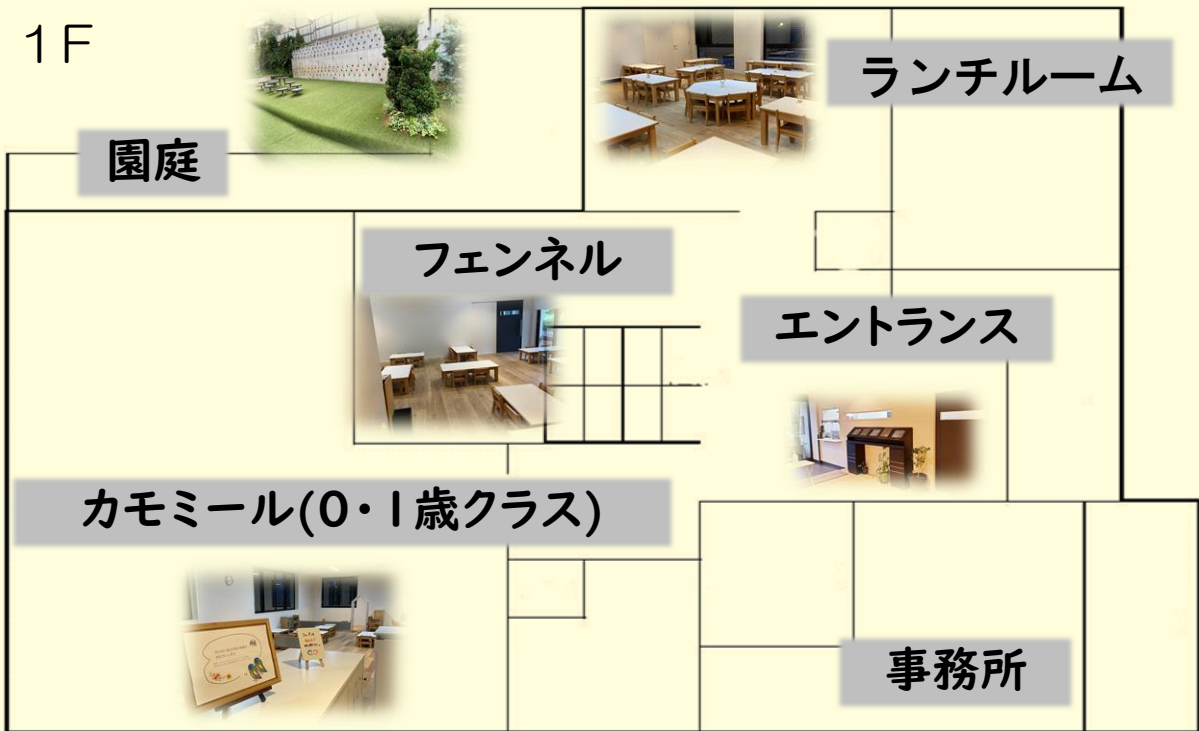

西原りとるぱんぷきんず園見学対応資料

★園のご紹介。まずはこちらを[クリック](#)→

★施設内の紹介をYouTubeにて配信しています。お部屋の写真を[クリック](#)してご覧ください。

★保育内容や行事・園からのお願いについてはこちら→

★よくあるQ&A→

★別途ご質問がある方はこちらのGoogleアンケートよりご連絡ください→